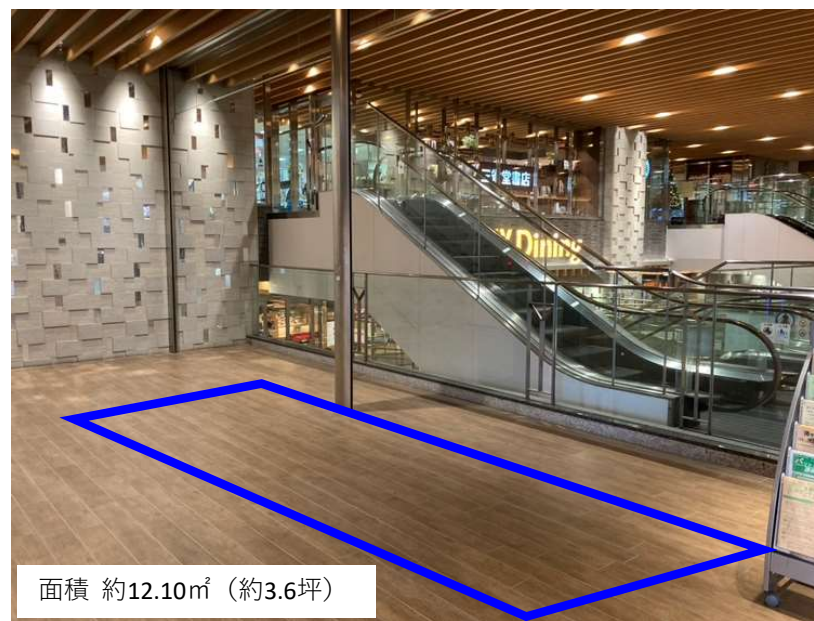

# アスティ岐阜 催事スペースのご案内

アスティ岐阜 2階 エクセルシオールカフェ前

- 営業種目：物販、食物販、サービスの提供等
- 催事賃料：固定前払い（金額 応相談）
- 貸出可能什器 机1台、椅子2脚、L字ポール
- 電源使用可能

アスティ岐阜 改札階 御月見堂/夕月夜前

- 営業種目：物販、食物販、サービスの提供等
- 催事賃料：固定前払い（金額 応相談）
- 貸出可能什器 机1台、椅子2脚、L字ポール
- 電源使用可能